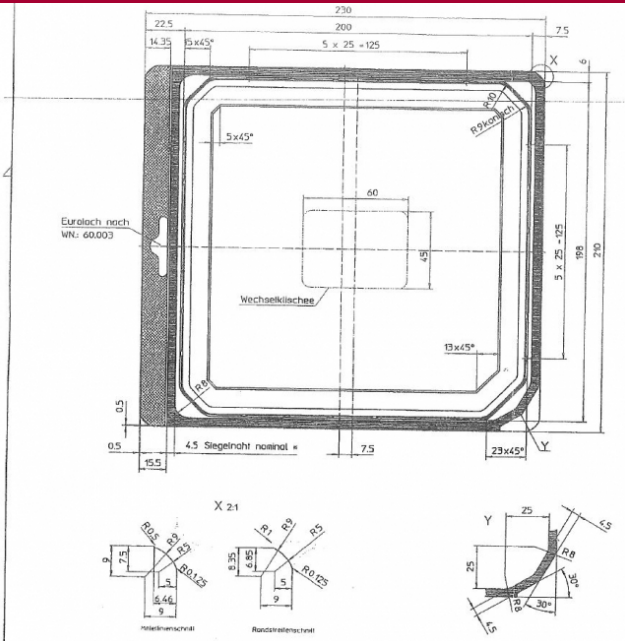

Üretici firma: Multivac
tip: R530
Kurulu? y?l?: 2000

MK GILZE

- 1 Formstülpe
 - 2 WFS20-40
 - 3 Siegelstift
 - 4 Etikettierer CFVAP
 - 5 Messervelle ZT 104
 - 6 Randscheibenvorschler
 - 7 Alu/Aluboard
 - 8 Störze FS 1
- Abzug 230
FB 459