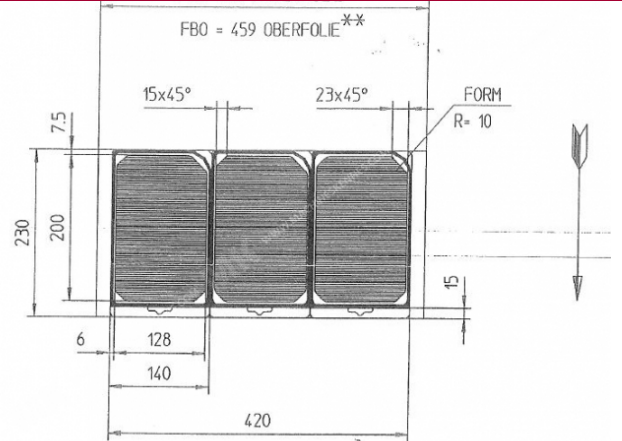

Üretici firma: Multivac
tip: R530
Kurulu? y?l?: 2000

MK GILZE

- 1 Formrolle
 - 2 VFS20-40
 - 3 Siegelrolle
 - 4 Etikettierer CFVAP
 - 5 Messervelle ZT 14
 - 6 Randscheufelwächler
 - 7 Auflaufband
 - 8 Störze FS 1
- Abzug 230
FB 459