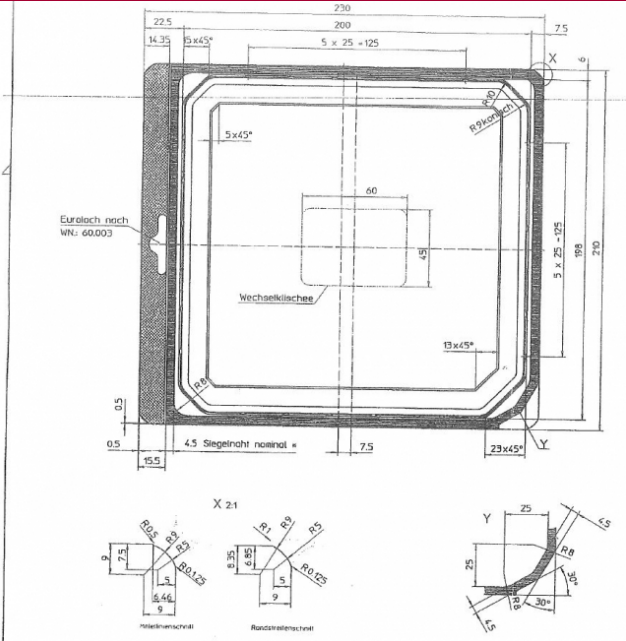

Üretici firma: Multivac
tip: R530
Kurulu? y?l?: 2000

MK GILZE

- 1 Formrolle
 - 2 VFS20-40
 - 3 Siegelrolle
 - 4 Etikettierer CFVAP
 - 5 Messervelle ZT 14
 - 6 Randscheufelwächler
 - 7 Auflaufband
 - 8 Störze FS 1
- Abzug 230
FB 459