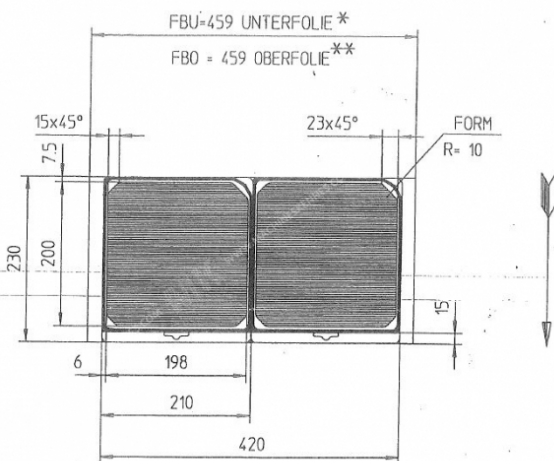

Üretici firma: Multivac
tip: R530
Kurulu? y?l?: 2000

MK GILZE

- 1 Formrolle
 - 2 VFS20-40
 - 3 Siegelrolle
 - 4 Etikettierer CFVAP
 - 5 Messervelle ZT 14
 - 6 Randscheufelwächler
 - 7 Auflaufband
 - 8 Störze FS 1
- Abzug 230
FB 459