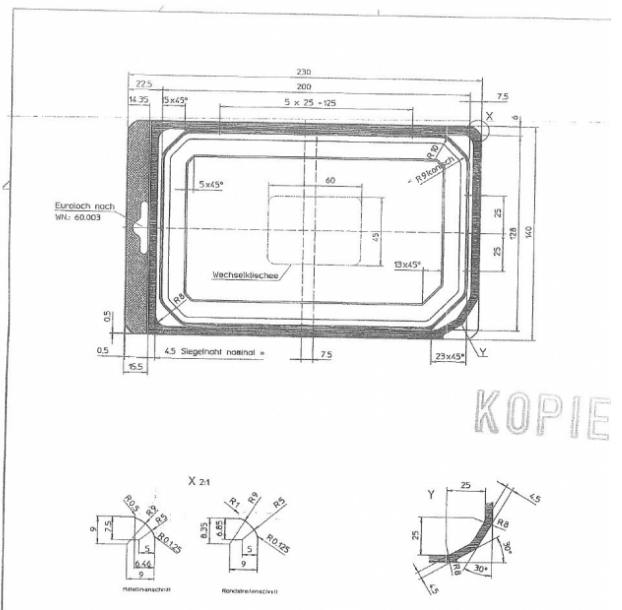

Üretici firma: Multivac
tip: R530
Kurulu? y?l?: 2000

MK GILZE

- 1 Formrolle
 - 2 VFS20-40
 - 3 Siegelrolle
 - 4 Etikettierer CFVAP
 - 5 Messervelle ZT 14
 - 6 Randscheufelwächler
 - 7 Auflaufband
 - 8 Störze FS 1
- Abzug 230
FB 459