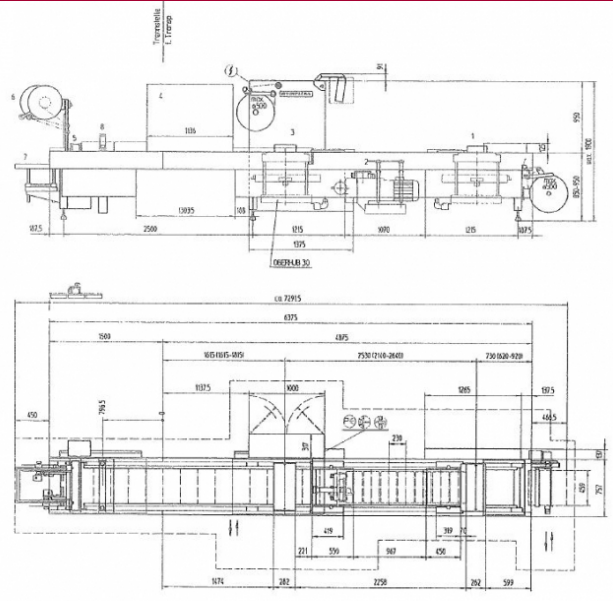

Üretici firma: Multivac
tip: R530
Kurulu? y?l?: 2000

MK GILZE

- 1 Formrolle
 - 2 VFS20-40
 - 3 Siegelrolle
 - 4 Etikettierer CFVAP
 - 5 Messervelle ZT 14
 - 6 Randscheufelwächler
 - 7 Auflaufband
 - 8 Störze FS 1
- Abzug 230
FB 459