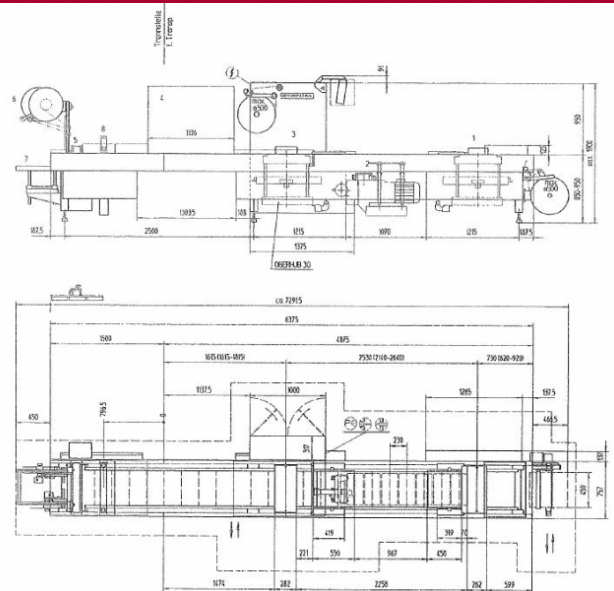

Üretici firma: Multivac
tip: R530
Kurulu? y?l?: 2000

MK GILZE

- 1 Formstülpe
 - 2 WFS20-40
 - 3 Siegelstift
 - 4 Etikettierer CFVAP
 - 5 Messervelle ZT 104
 - 6 Randscheibenvorschler
 - 7 Alu/Aluboard
 - 8 Störze FS 1
- Abzug 230
FB 459