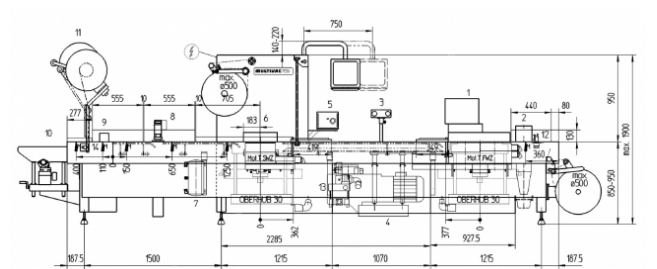

Fabricante: Multivac
Tipo: R530
Año de construcción: 2006

MK GILZE