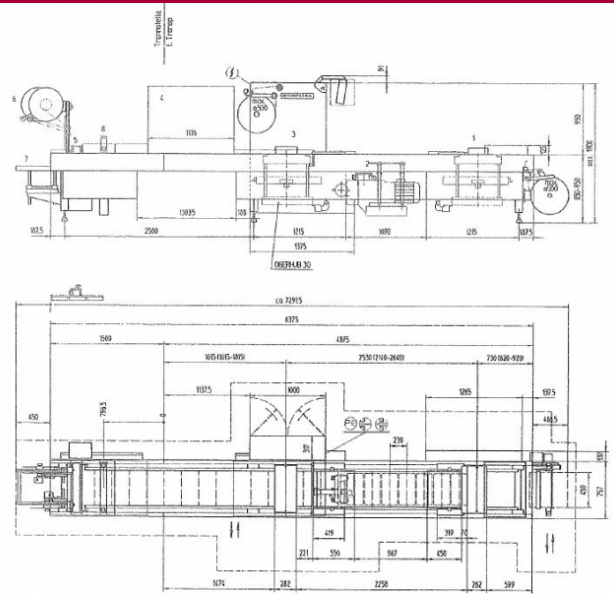

Fabricante: Multivac
Tipo: R530
Año de construcción: 2000

MK GILZE

KOPIE

- 1 Formstulpe
 - 2 VPS20-40
 - 3 Siegelstift
 - 4 Etikettierer CFVAP
 - 5 Messervelle ZT 104
 - 6 Randschleifenwickler
 - 7 AU/Ulrbord
 - 8 Störze FS 1
- Abzug 230
FB 459