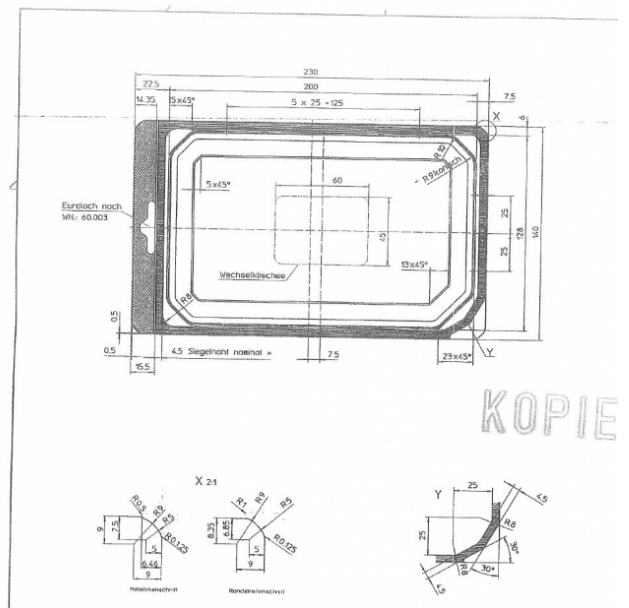

Fabricante: Multivac
Tipo: R530
Año de construcción: 2000

MK GILZE

KOPIE

- 1 Formstulpe
 - 2 VPS20-40
 - 3 Siegelstift
 - 4 Etikettierer CFVAP
 - 5 Messervelle ZT 104
 - 6 Randschleifenwickler
 - 7 AU/Ulrbord
 - 8 Störze FS 1
- Abzug 230
FB 459