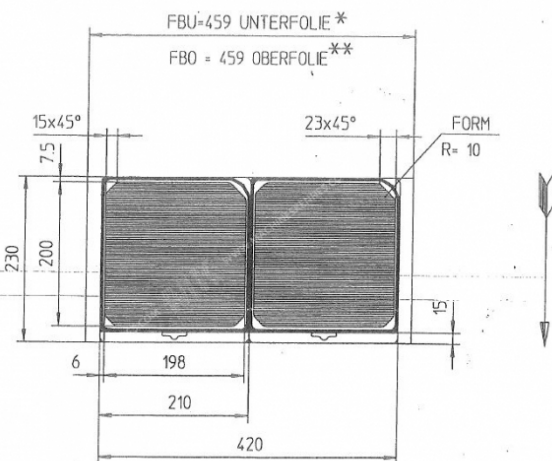

Fabricante: Multivac
Tipo: R530
Año de construcción: 2000

MK GILZE

KOPIE

- 1 Formstulpe
 - 2 VPS20-40
 - 3 Siegelstift
 - 4 Etikettierer CFVAP
 - 5 Messervelle ZT 104
 - 6 Randschleifenwickler
 - 7 AU/Ulrbord
 - 8 Störze FS 1
- Abzug 230
FB 459