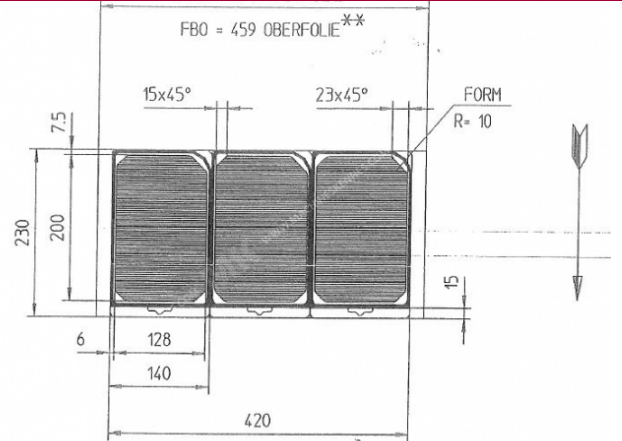

Fabricante: Multivac
Tipo: R530
Año de construcción: 2000

MK GILZE

KOPIE

- 1 Formstulpe
 - 2 VPS20-40
 - 3 Siegelstift
 - 4 Etikettierer CFVAP
 - 5 Messervelle ZT 104
 - 6 Randschleifenwickler
 - 7 AU/Ulrbord
 - 8 Störze FS 1
- Abzug 230
FB 459