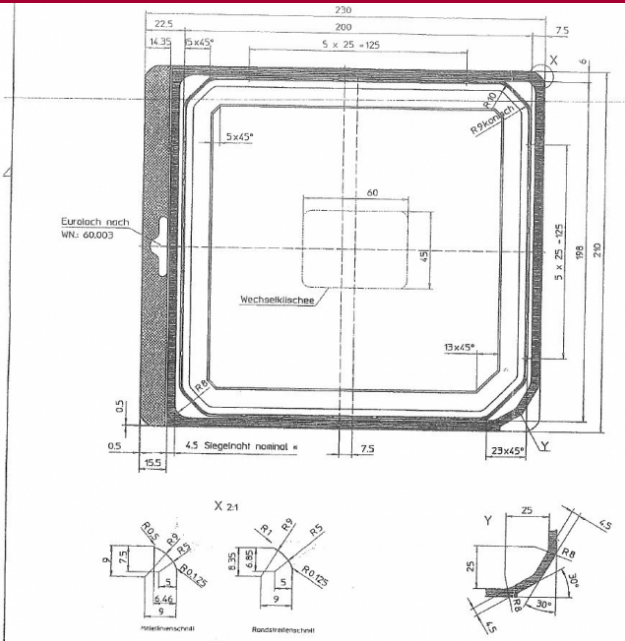

Fabricante: Multivac
Tipo: R530
Año de construcción: 2000

MK GILZE

KOPIE

- 1 Formstulpe
 - 2 VPS20-40
 - 3 Siegelstift
 - 4 Etikettierer CFVAP
 - 5 Messervelle ZT 104
 - 6 Randschleifenwickler
 - 7 AU/Ulrbord
 - 8 Störze FS 1
- Abzug 230
FB 459