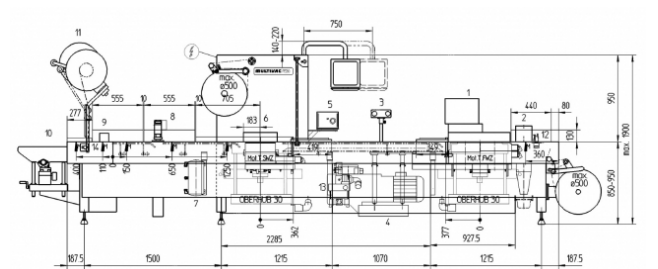

Fabricant: Multivac
Type: R530
Année de construction: 2006

MK GILZE