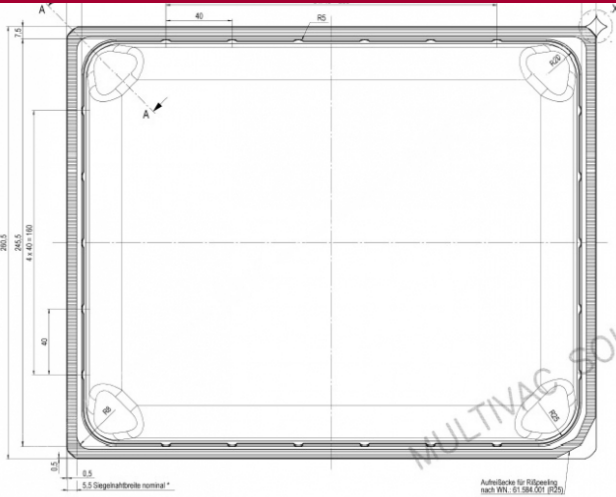

Fabricant: Multivac
Type: R530
Année de construction: 2006

MK GILZE