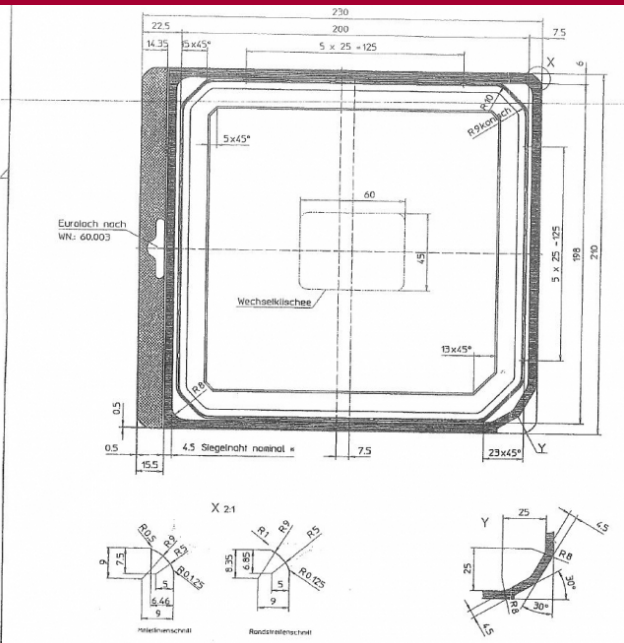

Fabricant: Multivac
Type: R530
Année de construction: 2000

GILZE

- 1 Formstulpe
 2 VFS728-80
 3 Siegelstift
 4 Etikettierer CF-XP
 5 Messervelle ZT 10
- 6 Randschneckenwähler
 7 Aufrollband
 8 Stator FS 1
- Abzug 230
 FB 459