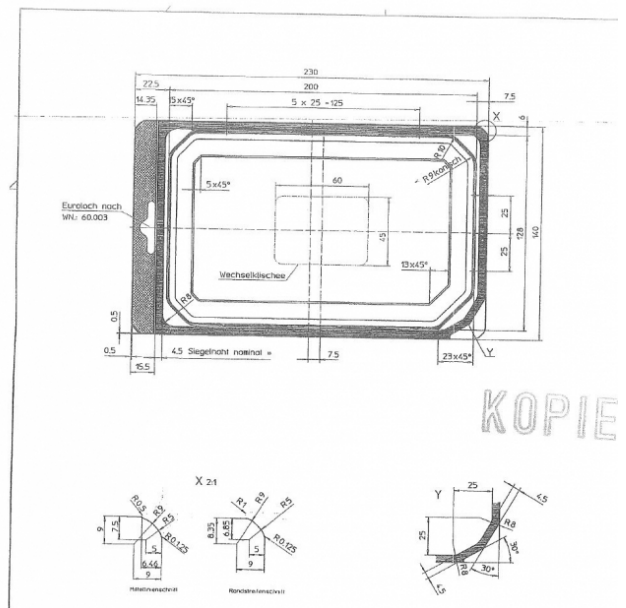

Fabricant: Multivac
Type: R530
Année de construction: 2000

GILZE

- 1 Formstulpe
 2 VFS728-80
 3 Siegelstift
 4 Etikettierer CF-XP
 5 Messervelle ZT 10
- 6 Randschneckenwähler
 7 Aufrollband
 8 Stator FS 1
- Abzug 230
 FB 459