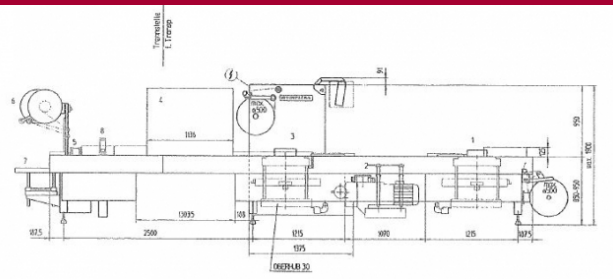

Fabricant: Multivac
Type: R530
Année de construction: 2000

GILZE

- 1 Formstulpe
 2 VFS728-80
 3 Siegelstift
 4 Etikettierer CF-XP
 5 Messervelle ZT 10
- 6 Randschneckenwähler
 7 Aufrollband
 8 Stator FS 1
- Abzug 230
 FB 459