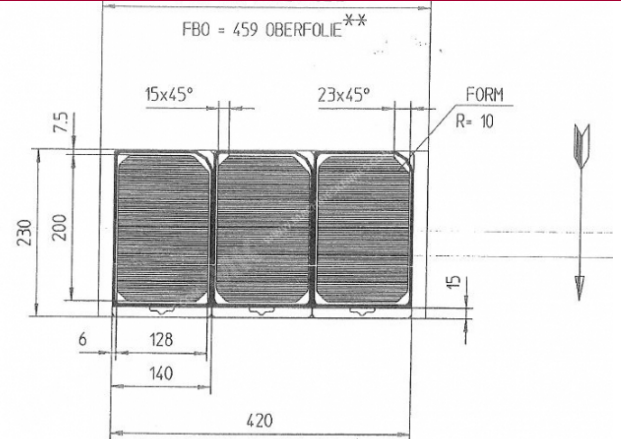

Fabricant: Multivac
Type: R530
Année de construction: 2000

GILZE

- 1 Formstulpe
 2 VFS728-80
 3 Siegelstift
 4 Etikettierer CF-XP
 5 Messervelle ZT 10
- 6 Randschneckenwähler
 7 Aufrollband
 8 Stator FS 1
- Abzug 230
 FB 459