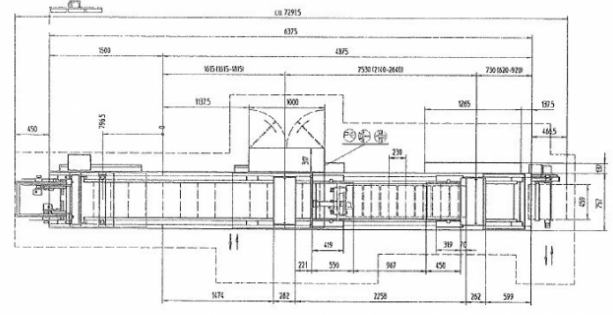

Fabricant: Multivac
Type: R530
Année de construction: 2000

GILZE

- 1 Formstulpe
 2 VFS728-80
 3 Siegelstift
 4 Etikettierer CF-XP
 5 Messervelle ZT 10
- 6 Randschneckenwähler
 7 Aufrollband
 8 Stator FS 1
- Abzug 230
 FB 459