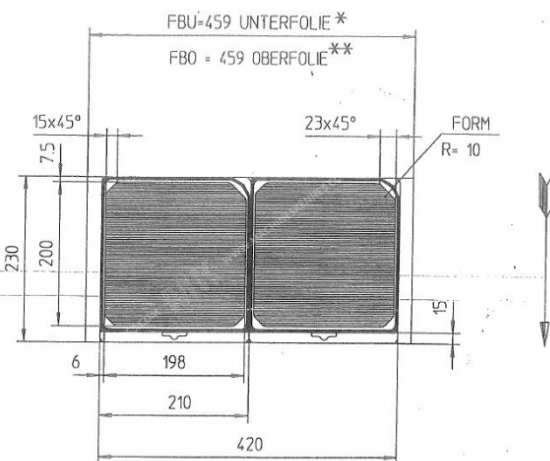

Fabricant: Multivac
Type: R530
Année de construction: 2000

GILZE

- 1 Formstulpe
 2 VFS728-80
 3 Siegelstift
 4 Etikettierer CF-XP
 5 Messervelle ZT 10
- 6 Randschneckenwähler
 7 Aufrollband
 8 Stator FS 1
- Abzug 230
 FB 459