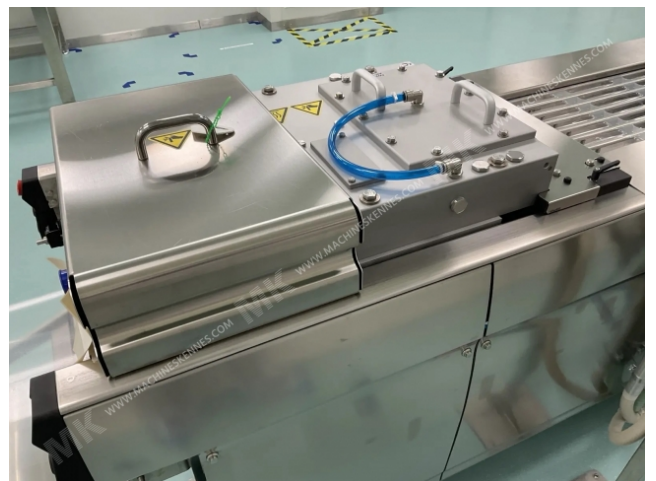

Fabricant: Multivac
Type: R145
Année de construction: 2016

Cela a utilisé Multivac R145 Thermoformeuse est intégré 2016. La machine a une largeur de film de 320mm et il y a un colorant sur la machine avec une sortie de 205mm. Le format est maintenant divisé en un 7.1 format. La machine est équipée de 1 format. Ce format peut être utilisé pour Feuille souple emballage. Le format n'a pas un timbre. Le châssis de la machine est actuellement 3500mm de long, mais nous pouvons toujours l'ajuster à la dimension dont vous avez besoin.

Détails de la machine

- Type sous déroulement de feuille: .
- Type de déroulement du film supérieur: .
- La machine a 1 QRF coupe.
- La machine est équipée d'un couteau à presser coupe de longueur.
- Pour le processus, la feuille résiduelle est un Roues enroulables sur cette machine.
- Les produits proviennent de la machine sur un Ruban en fibre.

Autres caractéristiques de la machine:

- Option de vide

Si vous le souhaitez, vous pouvez nous contacter pour plus de photos ou d'informations.

MK GILZE