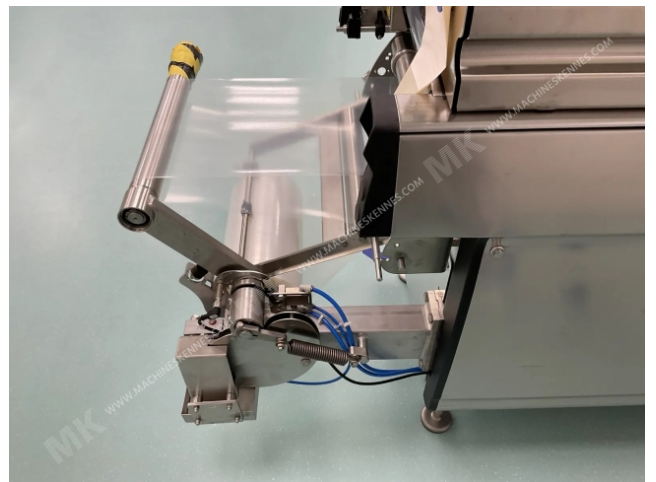

Fabricant: Multivac
Type: R145
Année de construction: 2016

Cela a utilisé Multivac R145 Thermoformeuse est intégré 2016. La machine a une largeur de film de 320mm et il y a un colorant sur la machine avec une sortie de 205mm. Le format est maintenant divisé en un 7.1 format. La machine est équipée de 1 format. Ce format peut être utilisé pour Feuille souple emballage. Le format n'a pas un timbre. Le châssis de la machine est actuellement 3500mm de long, mais nous pouvons toujours l'ajuster à la dimension dont vous avez besoin.

Détails de la machine

- Type sous déroulement de feuille: .
- Type de déroulement du film supérieur: .
- La machine a 1 QRF coupe.
- La machine est équipée d'un couteau à presser coupe de longueur.
- Pour le processus, la feuille résiduelle est un Roues enroulables sur cette machine.
- Les produits proviennent de la machine sur un Ruban en fibre.

Autres caractéristiques de la machine:

- Option de vide

Si vous le souhaitez, vous pouvez nous contacter pour plus de photos ou d'informations.

MK GILZE