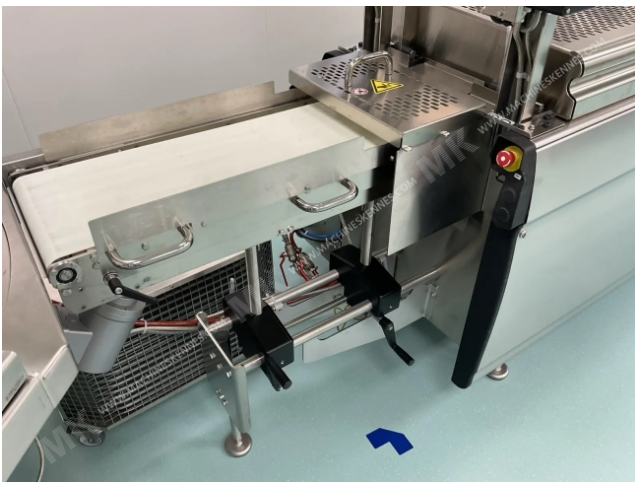

Fabricant: Multivac
Type: R145
Année de construction: 2016

Cela a utilisé Multivac R145 Thermoformeuse est intégré 2016. La machine a une largeur de film de 320mm et il y a un colorant sur la machine avec une sortie de 205mm. Le format est maintenant divisé en un 7.1 format. La machine est équipée de 1 format. Ce format peut être utilisé pour Feuille souple emballage. Le format n'a pas un timbre. Le châssis de la machine est actuellement 3500mm de long, mais nous pouvons toujours l'ajuster à la dimension dont vous avez besoin.

Détails de la machine

- Type sous déroulement de feuille: .
- Type de déroulement du film supérieur: .
- La machine a 1 QRF coupe.
- La machine est équipée d'un couteau à presser coupe de longueur.
- Pour le processus, la feuille résiduelle est un Roues enroulables sur cette machine.
- Les produits proviennent de la machine sur un Ruban en fibre.

Autres caractéristiques de la machine:

- Option de vide

Si vous le souhaitez, vous pouvez nous contacter pour plus de photos ou d'informations.

MK GILZE