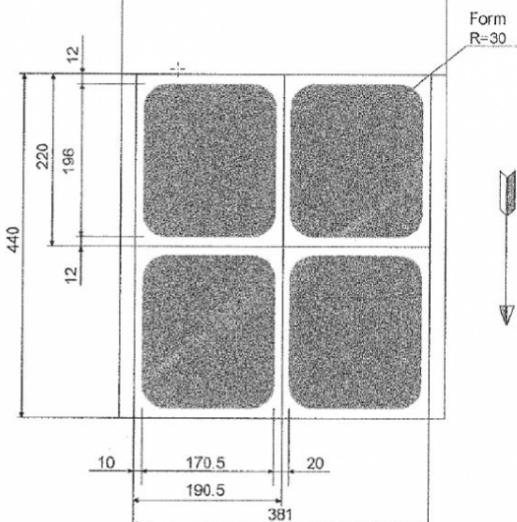

Packungsmaß: 127,00 mm x 600,00 mm  
Formmaß: 107,00 mm x 576,00 mm  
min. Produktgewicht: 2000 g, max. Produktgewicht: 4000 g

Formatskizze - VORABVERSION

FBU = 420 UNTERFOLIE\*  
FBO = 420 OBERFOLIE\*\*

Packungsmaß: 190,50 mm x 220,00 mm  
Formmaß: 170,50 mm x 196,00 mm  
min. Produktgewicht: 1500 g, max. Produktgewicht: 3000 g

Formatskizze - VORABVERSION

FBU = 420 UNTERFOLIE\*  
FBO = 420 OBERFOLIE\*\*

Packungsmaß: 381,00 mm x 220,00 mm  
Formmaß: 361,00 mm x 196,00 mm  
min. Produktgewicht: 2500 g, max. Produktgewicht: 5000 g