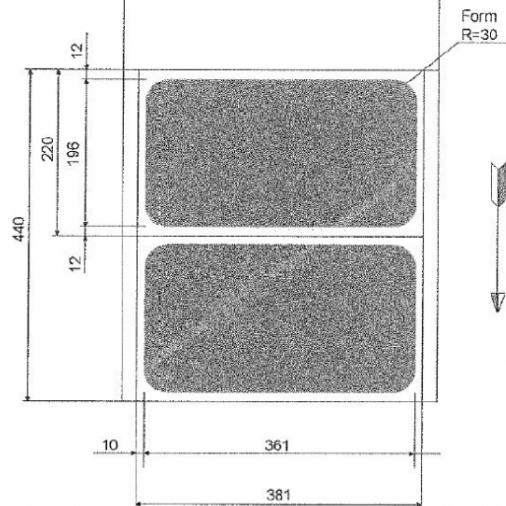

Packungsmaß: 127,00 mm x 600,00 mm  
Formmaß: 107,00 mm x 576,00 mm  
min. Produktgewicht: 2000 g, max. Produktgewicht: 4000 g

Formatskizze - VORABVERSION

FBU = 420 UNTERFOLIE\*  
FBO = 420 OBERFOLIE\*\*

Packungsmaß: 190,50 mm x 220,00 mm  
Formmaß: 170,50 mm x 196,00 mm  
min. Produktgewicht: 1500 g, max. Produktgewicht: 3000 g

Formatskizze - VORABVERSION

FBU = 420 UNTERFOLIE\*  
FBO = 420 OBERFOLIE\*\*

Packungsmaß: 381,00 mm x 220,00 mm  
Formmaß: 361,00 mm x 196,00 mm  
min. Produktgewicht: 2500 g, max. Produktgewicht: 5000 g