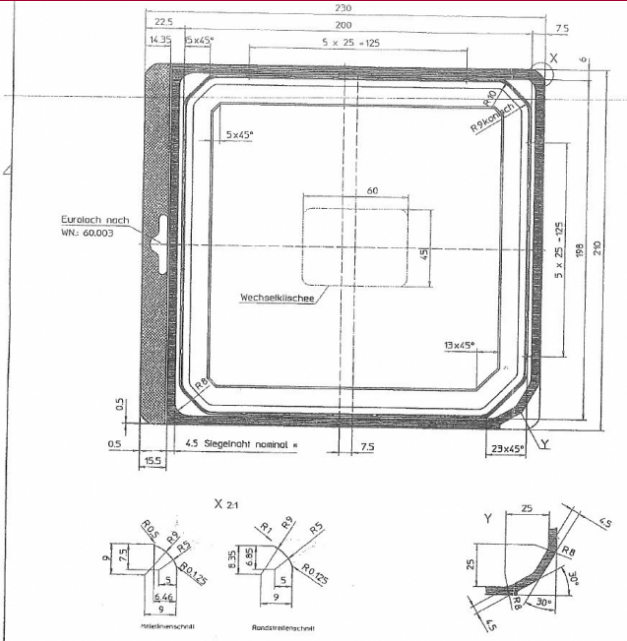

Producent: Multivac
Rodzaj: R530
Rok budowy: 2000

MK GILZE

- Legend for the assembly:
- | | | |
|----------------------|-----------------------|---------------------|
| 1 Formstatlon | 6 Randschleufewickler | Abzug 230
FB 459 |
| 2 WFS728-80 | 7 AU/Gilbord | |
| 3 Siegelstatlon | 8 Statlon FS 1 | |
| 4 Etikettierer CFVAP | | |
| 5 Messervelle ZT 104 | | |