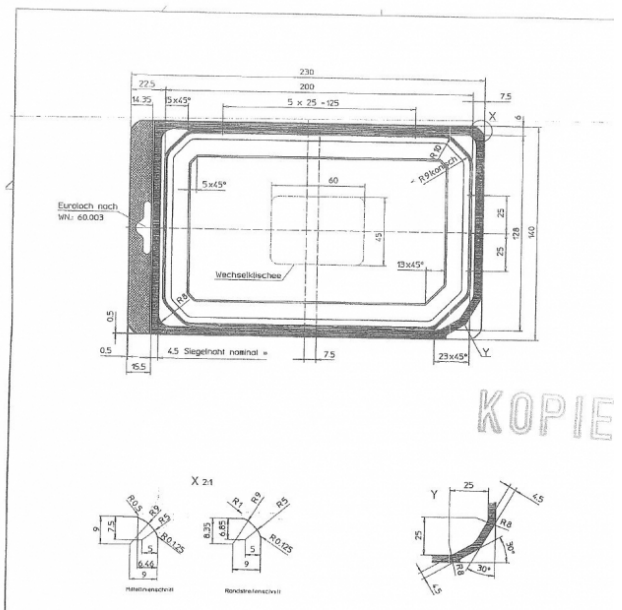

Producent: Multivac
Rodzaj: R530
Rok budowy: 2000

MK GILZE

- Abzug 230
FB 459
- 1 Formstülpe
 - 2 VPS20-40
 - 3 Siegelstift
 - 4 Etikettierer CFVAP
 - 5 Messervelle ZT 104
 - 6 Randschneidmesser
 - 7 Alu/Aluboard
 - 8 Störze FS 1