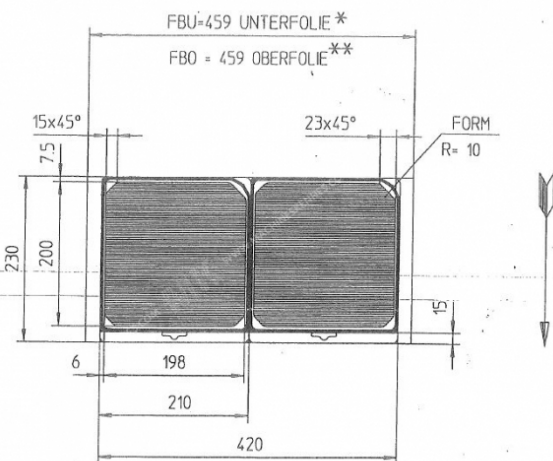

Producent: Multivac
Rodzaj: R530
Rok budowy: 2000

MK GILZE

- Abzug 230
FB 459
- 1 Formstülpe
 - 2 VPS20-40
 - 3 Siegelstift
 - 4 Etikettierer CFVAP
 - 5 Messervelle ZT 104
 - 6 Randschneidmesser
 - 7 Alu/Aluboard
 - 8 Störze FS 1