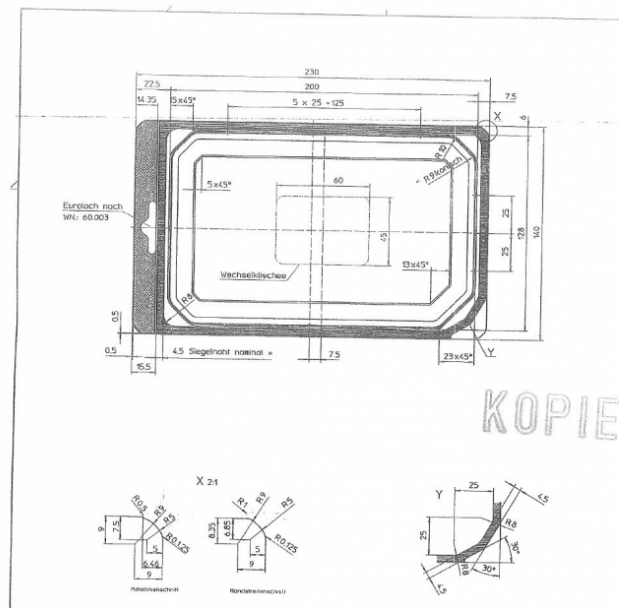

Producent: Multivac
Rodzaj: R530
Rok budowy: 2000

MK GILZE

- Legend for the assembly:
- | | | |
|----------------------|-----------------------|---------------------|
| 1 Formstatlon | 6 Randschleufewickler | Abzug 230
FB 459 |
| 2 WFS728-80 | 7 AU/Gilbord | |
| 3 Siegelstatlon | 8 Statlon FS 1 | |
| 4 Etikettierer CFVAP | | |
| 5 Messervelle ZT 104 | | |