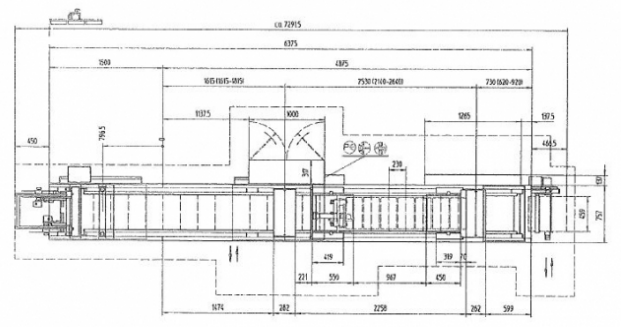

Producent: Multivac
Rodzaj: R530
Rok budowy: 2000

MK GILZE

- Legend for the assembly:
- | | | |
|----------------------|-----------------------|---------------------|
| 1 Formstatlon | 6 Randschleufewickler | Abzug 230
FB 459 |
| 2 WFS728-80 | 7 AU/Gilbord | |
| 3 Siegelstatlon | 8 Statlon FS 1 | |
| 4 Etikettierer CFVAP | | |
| 5 Messervelle ZT 104 | | |