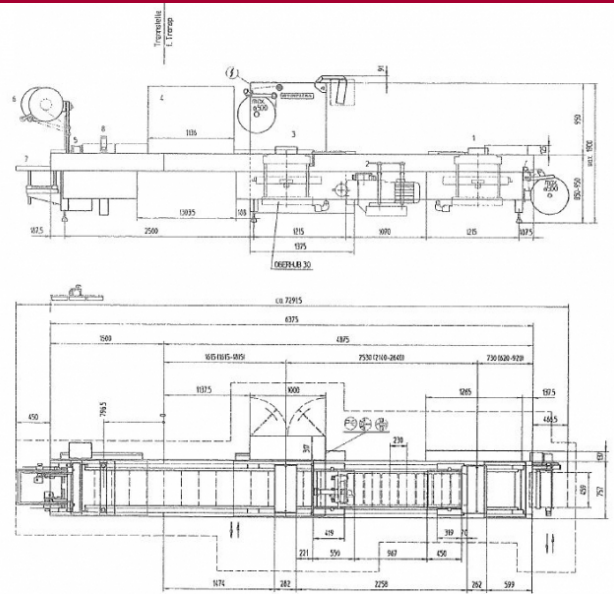

Producent: Multivac
Rodzaj: R530
Rok budowy: 2000

MK GILZE

- Abzug 230
FB 459
- 1 Formstülpe
 - 2 VPS20-40
 - 3 Siegelstift
 - 4 Etikettierer CFVAP
 - 5 Messervelle ZT 104
 - 6 Randschneidmesser
 - 7 Alu/Aluboard
 - 8 Störze FS 1