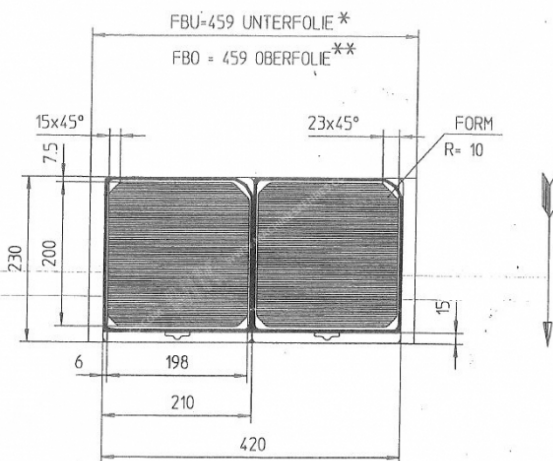

Producent: Multivac
Rodzaj: R530
Rok budowy: 2000

MK GILZE

- Legend for the assembly:
- | | | |
|----------------------|-----------------------|---------------------|
| 1 Formstatlon | 6 Randschleufewickler | Abzug 230
FB 459 |
| 2 WFS728-80 | 7 AU/Gilbord | |
| 3 Siegelstatlon | 8 Statlon FS 1 | |
| 4 Etikettierer CFVAP | | |
| 5 Messervelle ZT 104 | | |