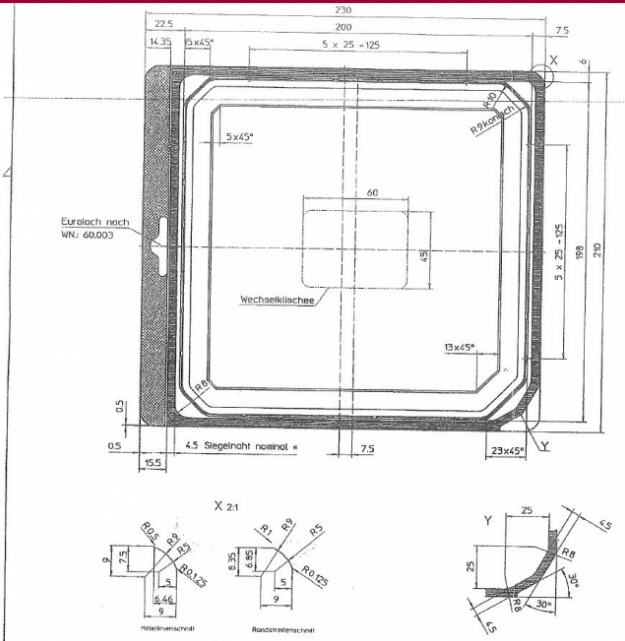

Producent: Multivac
Rodzaj: R530
Rok budowy: 2000

MK GILZE

- Abzug 230
FB 459
- 1 Formstülpe
 - 2 VPS20-40
 - 3 Siegelstift
 - 4 Etikettierer CFVAP
 - 5 Messervelle ZT 104
 - 6 Randschneidmesser
 - 7 Alu/Aluboard
 - 8 Störze FS 1