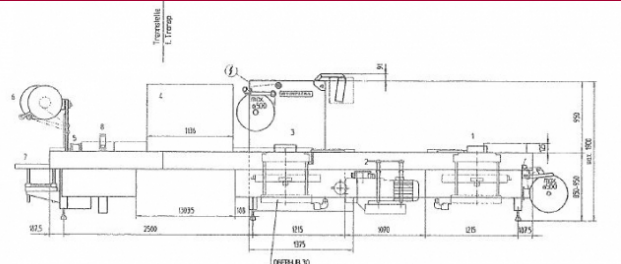

Producent: Multivac
Rodzaj: R530
Rok budowy: 2000

MK GILZE

- Legend for the assembly:
- | | | |
|----------------------|-----------------------|---------------------|
| 1 Formstatlon | 6 Randschleufewickler | Abzug 230
FB 459 |
| 2 WFS728-80 | 7 AU/Gilbord | |
| 3 Siegelstatlon | 8 Statlon FS 1 | |
| 4 Etikettierer CFVAP | | |
| 5 Messervelle ZT 104 | | |