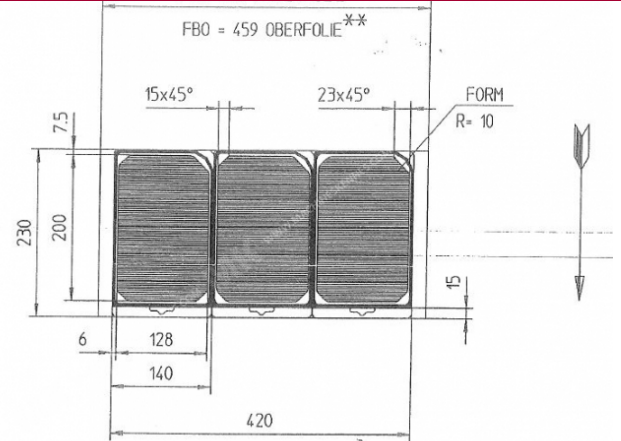

Producent: Multivac
Rodzaj: R530
Rok budowy: 2000

MK GILZE

- Legend for the assembly:
- | | | |
|----------------------|-----------------------|---------------------|
| 1 Formstatlon | 6 Randschleufewickler | Abzug 230
FB 459 |
| 2 WFS728-80 | 7 AU/Gilbord | |
| 3 Siegelstatlon | 8 Statlon FS 1 | |
| 4 Etikettierer CFVAP | | |
| 5 Messervelle ZT 104 | | |