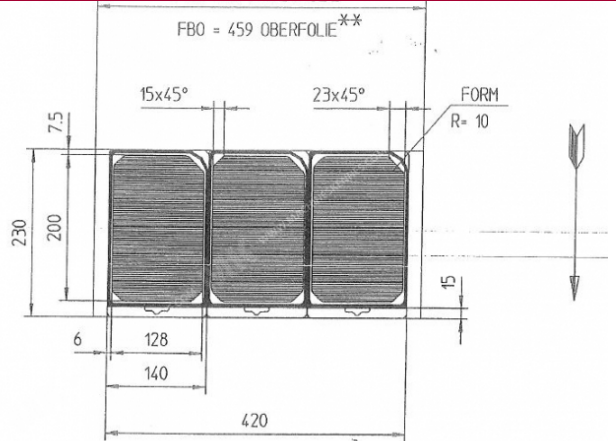

Producent: Multivac
Rodzaj: R530
Rok budowy: 2000

MK GILZE

- Abzug 230
FB 459
- 1 Formstülpe
 - 2 VPS20-40
 - 3 Siegelstift
 - 4 Etikettierer CFVAP
 - 5 Messervelle ZT 104
 - 6 Randschneidmesser
 - 7 Alu/Aluboard
 - 8 Störze FS 1