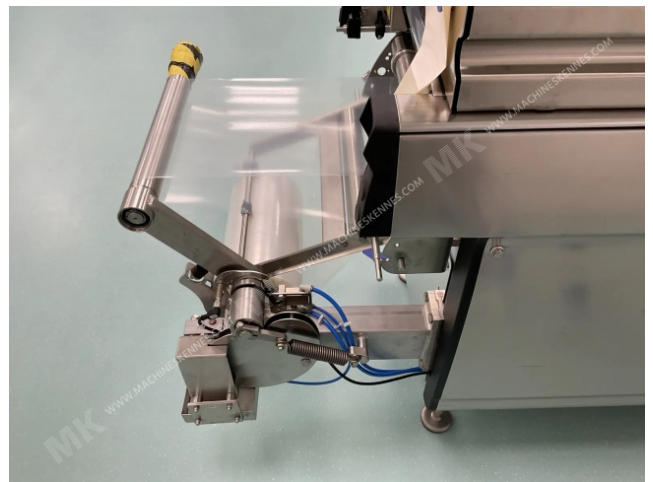

Producent: Multivac
Rodzaj: R145
Rok budowy: 2016

To używane Multivac R145 Termoformierka jest wbudowany 2016. Maszyna ma szerokość filmu wynoszącą 320mm i na maszynie znajduje się zestaw barwników z wycięciem 205mm. Format jest teraz podzielony na a 7.1 format. Maszyna jest wyposażona w 1 format. Ten format może być używany do Miłka folia opakowanie. Format nie ma znaczek. Rama maszyny jest obecnie 3500mm długości, ale zawsze możemy dostosować to do potrzebnego wymiaru.

Szczegóły maszyny

- Wpisz odwijanie folii: Rdzeń 76 mm.
- Wpisz odwijanie górnej folii: .
- Maszyna ma 1 QRF cięcie.
- Maszyna jest wyposażona w wyciskany nóż cięcia wzdłużne.
- Dla procesu pozostała folia jest zwijana na tej maszynie.
- Produkty pochodzą z urządzenia Taśma wiatrowodowa.

Inne funkcje maszyny:

- Opcja próżniowa

Jeśli chcesz, możesz skontaktować się z nami więcej zdjęć lub informacji.

MK GILZE