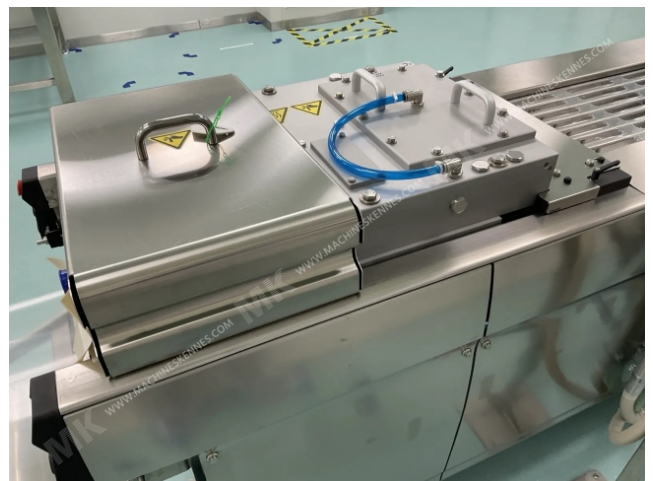

Producent: Multivac
Rodzaj: R145
Rok budowy: 2016

To używane Multivac R145 Termoformierka jest wbudowany 2016. Maszyna ma szerokość filmu wynoszącą 320mm i na maszynie znajduje się zestaw barwników z wycięciem 205mm. Format jest teraz podzielony na a 7.1 format. Maszyna jest wyposażona w 1 format. Ten format może być używany do Miłka folia opakowanie. Format nie ma znaczek. Rama maszyny jest obecnie 3500mm długości, ale zawsze możemy dostosować to do potrzebnego wymiaru.

Szczegóły maszyny

- Wpisz odwijanie folii: Rdzeń 76 mm.
- Wpisz odwijanie górnej folii: .
- Maszyna ma 1 QRF cięcie.
- Maszyna jest wyposażona w wyciskany nóż cięcia wzdłużne.
- Dla procesu pozostała folia jest zwijana na tej maszynie.
- Produkty pochodzą z urządzenia Taśma wiatrowodowa.

Inne funkcje maszyny:

- Opcja próżniowa

Jeśli chcesz, możesz skontaktować się z nami więcej zdjęć lub informacji.

MK GILZE